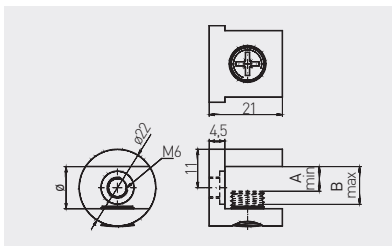

Podpórka J65 Shelf support J65 Полкодержатель J65

	 mm	 mm	 mm			
MC-J65-08-01	8	4	8	chrom / chrome / хром		
MC-J65-08-05	8	4	8	stal szcztokowana / brushed steel / шлифованная сталь		
MC-J65-10-01	10	6	10	chrom / chrome / хром		
MC-J65-10-05	10	6	10	stal szcztokowana / brushed steel / шлифованная сталь		
MC-J65-12-01	12	7	11	chrom / chrome / хром		
MC-J65-12-05	12	7	11	stal szcztokowana / brushed steel / шлифованная сталь		