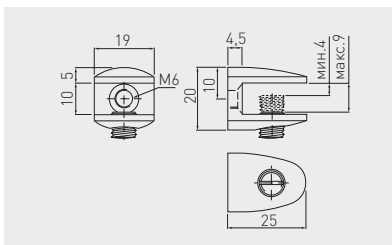

Podpórka J123 Shelf support J123 Полкодержатель J123

MC-J123-01	chrom / chrome / хром	ZnAl
MC-J123-05	stal szcztokowana / brushed steel / шлифованная сталь